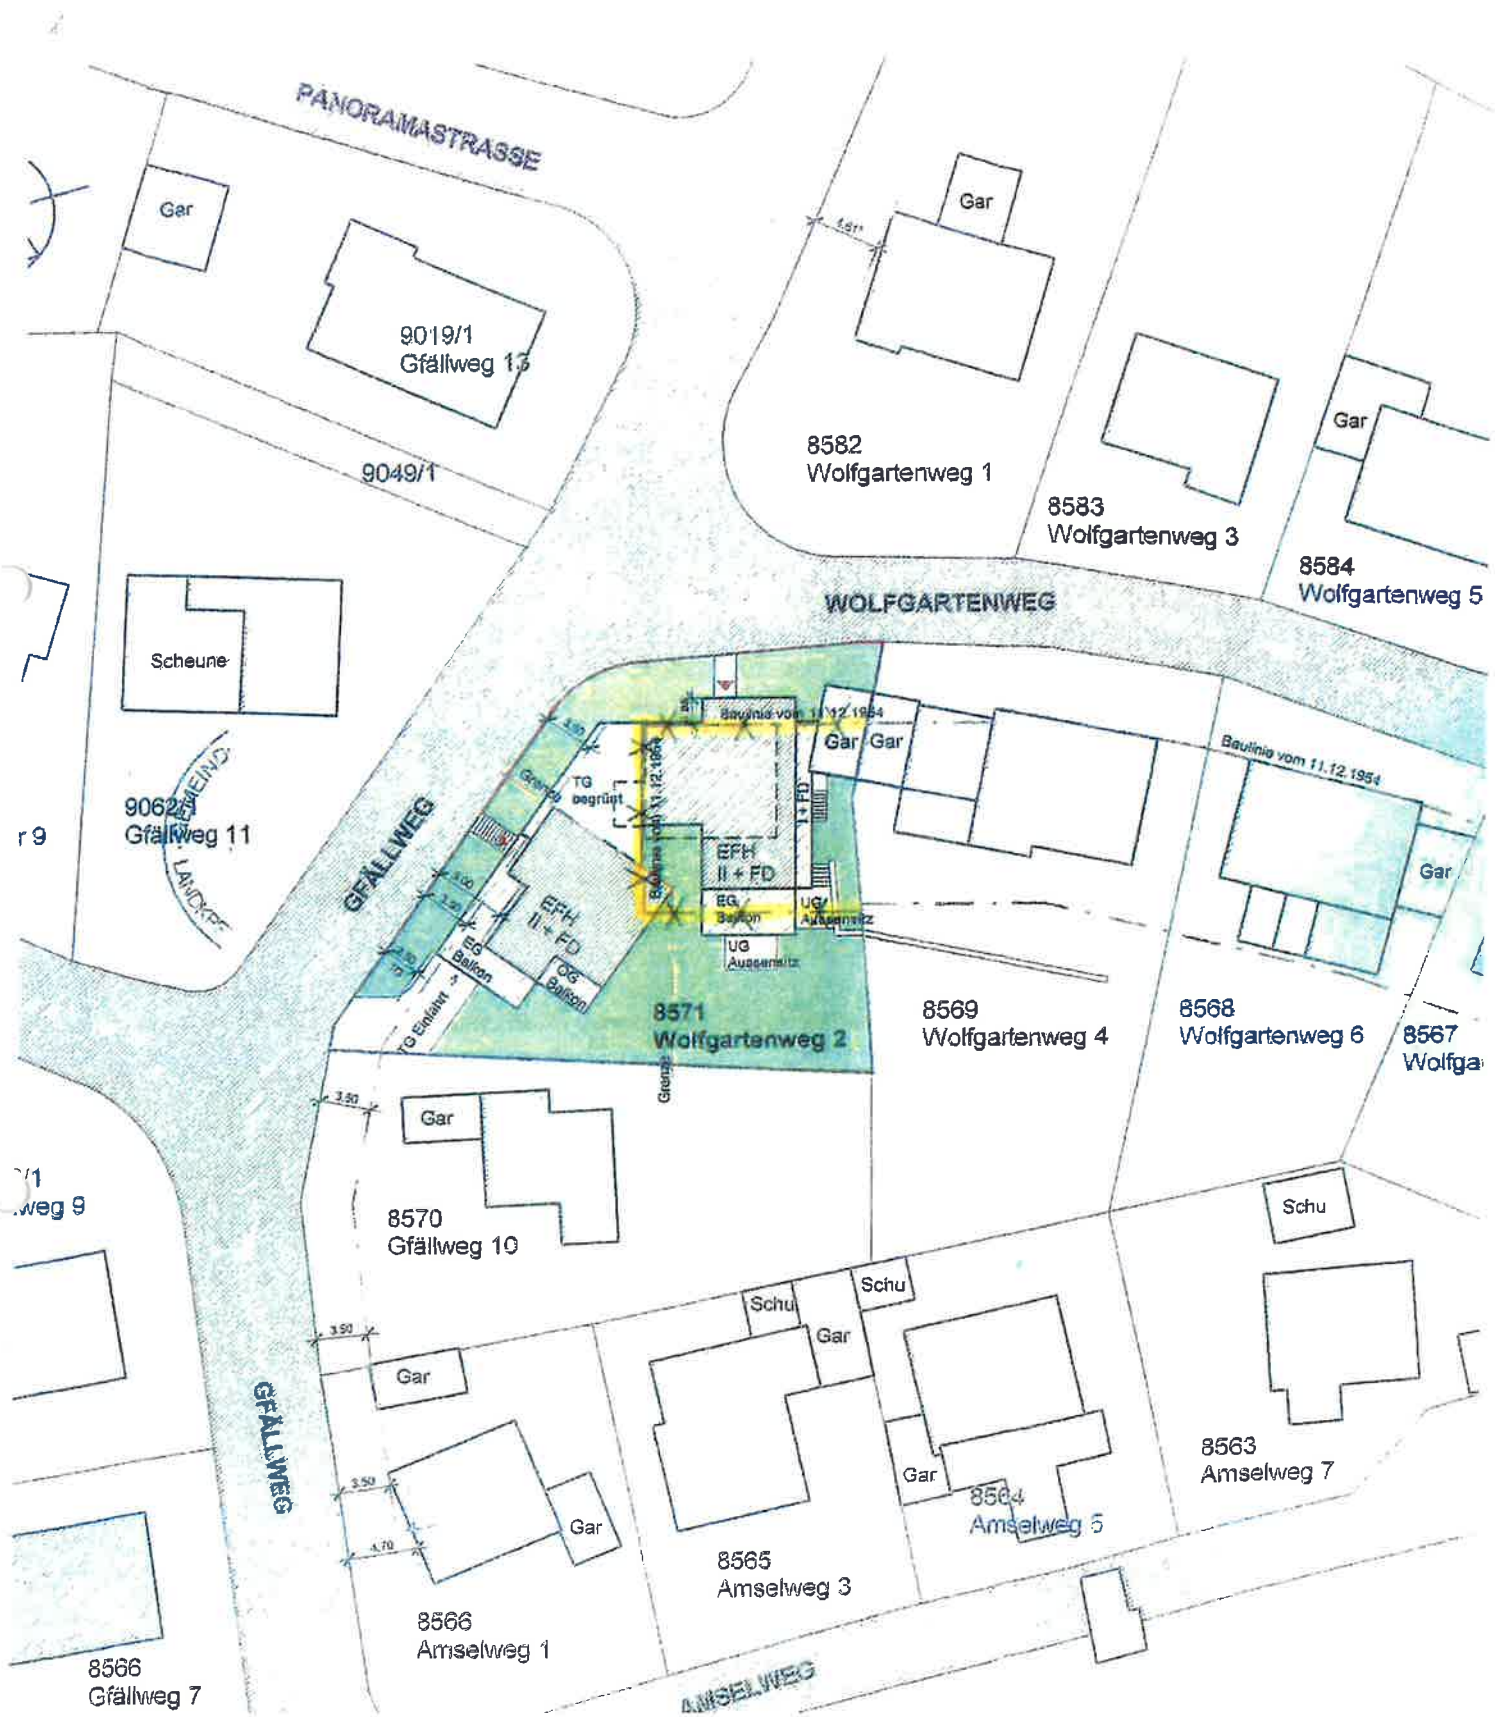

Aufhebung der seitlichen Baulinien für das Grundstück Wolfgartenweg 2, Dettingen an der Erms (Flst. Nr. 8571)

Maßstab 1:500

Legende:

 Baulinie aufheben

Datum: 02.09.2013

Ausgefertigt!
Dettingen an der Erms 12.02.2014