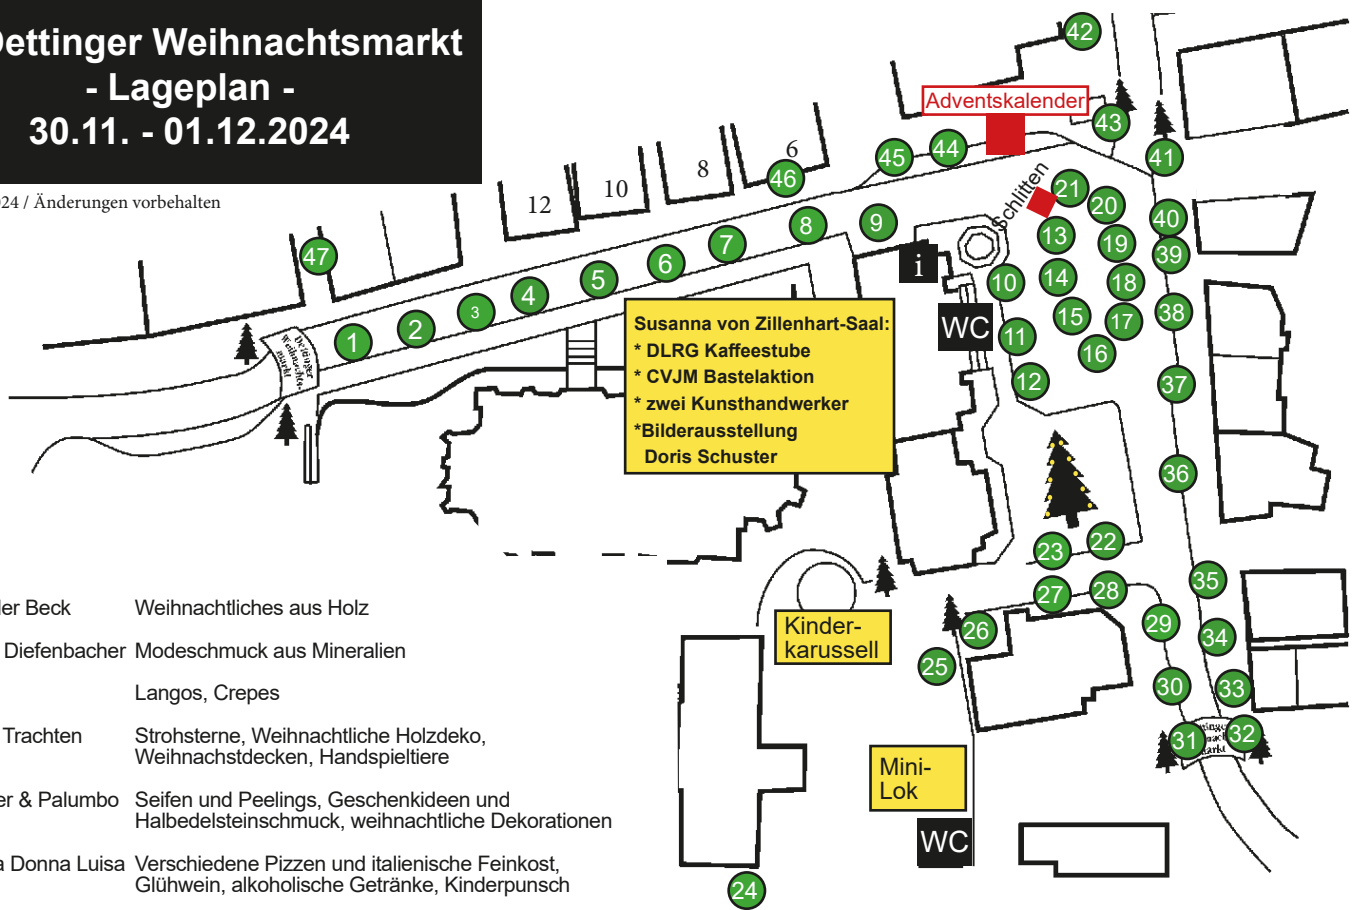

32. Dettinger Weihnachtsmarkt - Lageplan - 30.11. - 01.12.2024

Stand: 12.1.2024 / Änderungen vorbehalten

- | | | | |
|--------------------------------------|---|--|--|
| 1. Drechsler Beck | Weihnachtliches aus Holz | | |
| 2. Monika Diefenbacher | Modeschmuck aus Mineralien | | |
| 3. Böhm | Langos, Crepes | | |
| 4. Palmer Trachten | Strohsterne, Weihnachtliche Holzdeko, Weihnachtstdecken, Handspieltiere | | |
| 5. Speicher & Palumbo GbR | Seifen und Peelings, Geschenkideen und Halbedelsteinschmuck, weihnachtliche Dekorationen | | |
| 6. Pizzeria Donna Luisa | Verschiedene Pizzen und italienische Feinkost, Glühwein, alkoholische Getränke, Kinderpunsch | | |
| 7. Papeterie Brügggen | Glühwein, Tee, Weihnachtskarten | | |
| 8. TSV Skizunft | Glühwein über dem Feuerkessel, Crepes und Käsespätzle, Schneeball und heiße Witwe, Bastelarbeiten der Jugend (Drahtbiegearbeiten) | | |
| 9. Landmetzgerei Haas | Rote, Schäfergriller (mit Lammfleisch), Kassler Hals, LKW, Glühwein, Kinderpunsch, Kaltgetränke | | |
| 10. Gemeinde | Kabarett-Karten, Bücher und Werbeatikel der Gemeinde
Infos zu vhs und Bücherei | | |
| 11. Familie Unzeitig | Grußkarten, Kalender, Papierdrahtengel, Schneidbrett, Messerblöcke, Klemmbretter, Flaschenöffner, Holztablets, Kerzenhalter aus Holz | | |
| 12. Heimatmuseum | Waffeln vom Herd, Glühmost, Punsch, diverse weihnachtliche Dekorationsartikel, Quittengelee | | |
| 13. TSV Fußballjugend | Waffeln, Glühwein und Kinderpunsch | | |
| 14. Jugendhaus/ Schulsozialarbeit | Kinderpunsch, Popcorn, Neues aus der Weihnachtsmarktwerkstatt | | |
| 15. Atelier ADEL | Schmuck | | |
| 16. Harmonika-Club | Rote vom Grill, Feuerwurst, Heiße Schokolade, Schokolade mit Schuß, Kaltgetränke | | |
| 17. Ilona Bauer und Alexandra Sommer | Selbstgestrickte Socken, Mützen, Schals, | | |
| 18. Contura | Ausstattung für Kaufläden und Puppenstuben, gestrickte Socken, weihnachtliche Dekorationen, Karten, Mützen Schals, Stulpen, Handschuhe und Taschen. | | |
| 19. Christine Doberstein | Epoxidharz Kunstwerke | | |
| 20. Bockstark feiern | Glühwein, verschiedene Sorten, Edelbrände, Gin, Whisky, Weine, Liköre, weihnachtliche Dekoration | | |
| 21. HSG Ermstal | Glühgin, weißer Glühwein, Hot Aperol, Snacks | | |
| 22. Schmidt Floristik | Adventskränze und Gestecke | | |
| 23. Lunokids | Moderne Baby und Kinderkleidung | | |
| 24. Alte Schule | Heißer Hirsch, Punsch, Bergkäsesuppe | | |
| 25. CVJM Dettingen | Pommes oder Kartoffelscheiben mit frischen Toppings, Churros, Glühwein, Hot Lillet, Punsch | | |
| 26. Ermstalmusikanten | Thüringer Rostbratwurst, Rote, Glühwein, Kinderpunsch, Schokofrüchte, „Komödie-Karten“ | | |
| | | 27. Die Goldschmiede | Gold- und Silberschmuck, Opalschmuck |
| | | 28. Kerzen Artemide | handgefertigte Sojawachskerzen |
| | | 29. Hotel-Restaurant-Metzgerei Rößle | Krautschupfnudeln, Wedges, hausgemachte Wurst, Heidelberglühwein und Getränke |
| | | 30. Debilove | Handgefertigte Dekorationen |
| | | 31. Kreatives von Ellenlore | Windlichter, modellierte Objekte, weihnachtliche Kugelkränze, Dekokugeln |
| | | 32. Drechselmanufaktur Ansgar Seinwill | Handgefertigte Haushaltsartikel aus Holz von Bäumen der Region |
| | | 33. Woodland-Packaging | Kartoffelsuppe und Chilli con Carne mit Mini-Brot, Mini-Quiche, Bratapfelkür, Feuerzangenbowle, Bachwasser, Bier, Rot- und Weißwein, Lumumba |
| | | 34. Bessarabien-deutscher Verein / „Ermstal hilft“ | Baumstriezel, ukrainische Feuerbowle, Gebäck, Kuchen und Souvenirs, Basteleien |
| | | 35. Hülbener Zinnfiguren | Weihnachtliche Zinnfiguren, Geschenke aus Zinn |
| | | 36. Hermanns Neue Kleider | Mützen, Schals, Schmuck und Geschenke für Männer und Frauen |
| | | 37. TSV Rope Skipping | Poffertjes mit verschiedenen Toppings, Orangenpunsch, Hot Aperol |
| | | 38. Wein et Cetera | Wein, Spirituosen, Feinkost Gläser und Glaskaraffen |
| | | 39. Gasthaus Ochsen | Erseneintopf, Pulled Pork, Champignons mit Knoblauchsoße, Glühwein rose und rot, Punsch |
| | | 40. Ökoimkerei Ralf Walker | Regionaler Honig sowie Geschenksets |
| | | 41. Türk Cemiyeti Dettingen EV | Waffeln, Pommes, Köfte (Frikadelle), Türkischer Tee, Kaffee, Kaltgetränke |
| | | 42. KonzeptB | Socken, Schmuck, Accessoires |
| | | 43. Metzgerei Kullen | Gyros, Gulaschsuppe, Kukki Cocktails, Rote, Currywurst, Pommes, Glühwein, Punsch, Getränke |
| | | 44. Spezialitätenbrennerei Straßer | Kirschglühwein, Edelbrände, Gin, Fruchtliköre, Cider, Secco |
| | | 45. Böhm Süßwaren | Süßwaren |
| | | 46. Bauer Haushalt | Haushaltswaren und Geschenkartikel |
| | | 47. Petra Nau | Weihnachtliche Deko aus Holz |