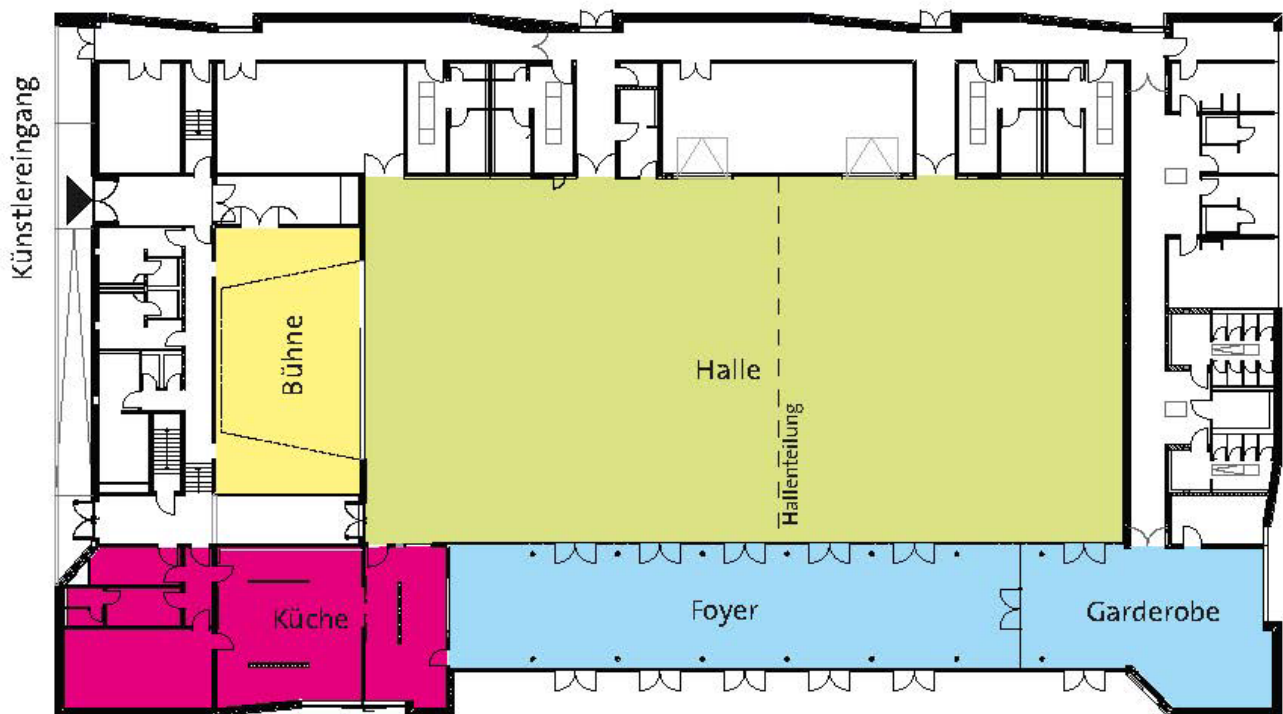

Daten + Fakten

Fertigstellung

September 2009

Hallenfläche

- Halle 45 m / 22 m 990 m²
- Bühne 140 m²
- Foyer mit Garderobe 370 m²

Hallenboden

Parkett Räumereiche

Reihenbestuhlung

max. 1.000 Personen

Bankettbestuhlung

max. 820 Personen

Bestuhlung

Tische

weiß

Stühle

schwarz / weiß