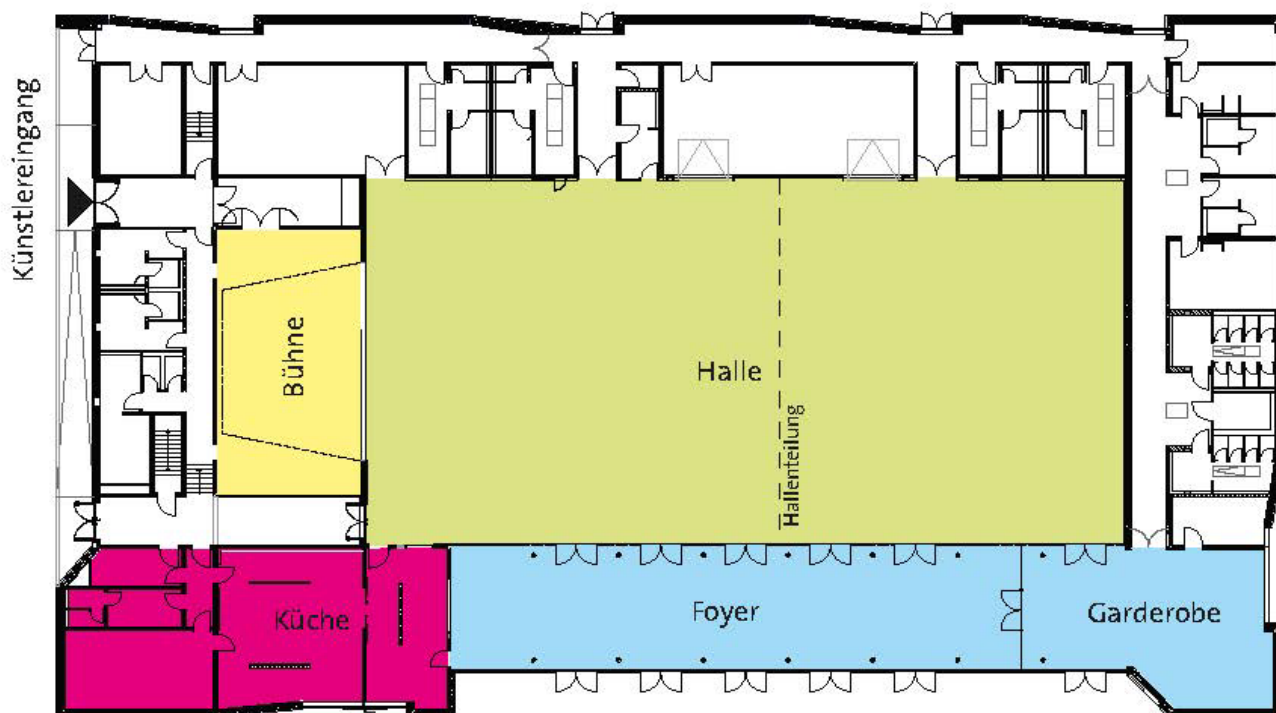

## Sonderausstattung

- Beamer separat buchbar
- Foyernutzung separat buchbar
- Großküche buchbar
- Bestuhlung und Tische (weiße und schwarze Stühle)

## Daten + Fakten

Fertigstellung	September 2009
Bruttogeschoßfläche	3.050 m <sup>3</sup>
• Halle 45 m / 22 m	1.100 m <sup>3</sup>
• Bühne	140 m <sup>3</sup>
• Foyer mit Garderobe	370 m <sup>3</sup>
Reihenbestuhlung	bis max. 1.000 Personen
Bankettbestuhlung	bis max. 820 Personen
Parkplätze gesamt	85 Stück